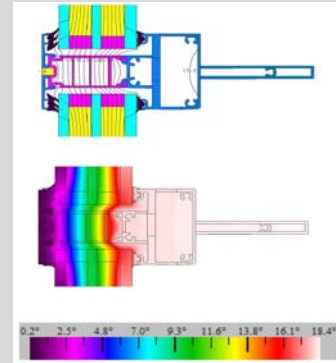

Få et hurtigt indblik i hvilke U-værdier der skal bruges, og se hvordan **Hansen** systemerne er med helt fremme når der skal tilbydes de laveste U-værdier!

[Link - U-værdier: hvor går grænsen?](#)

Integreret kuldebroisolering med komposit isolatorer giver **Hansen** profil systemer en fordel!