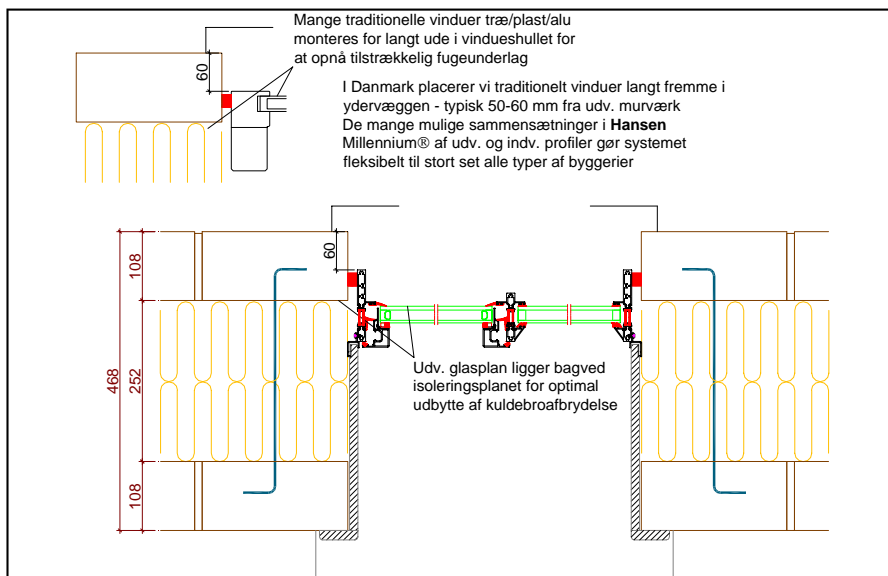

Mere info - Road shows:

- I 2006 har vi fra HansenProfile lanceret en række Road shows hos arkitekter rundt i Danmark. Vi informerer bl.a. om de nye krav til lave u-værdier og deres betydning for glas-/alufacader, giver gode råd til projektering med vore systemer m.m.
- ønsker De et besøg af HansenProfile kan De kontakte Søren Haubjerg Sørensen, så kan vi sammen finde et tidspunkt og emne(r) for et besøg hos Dem