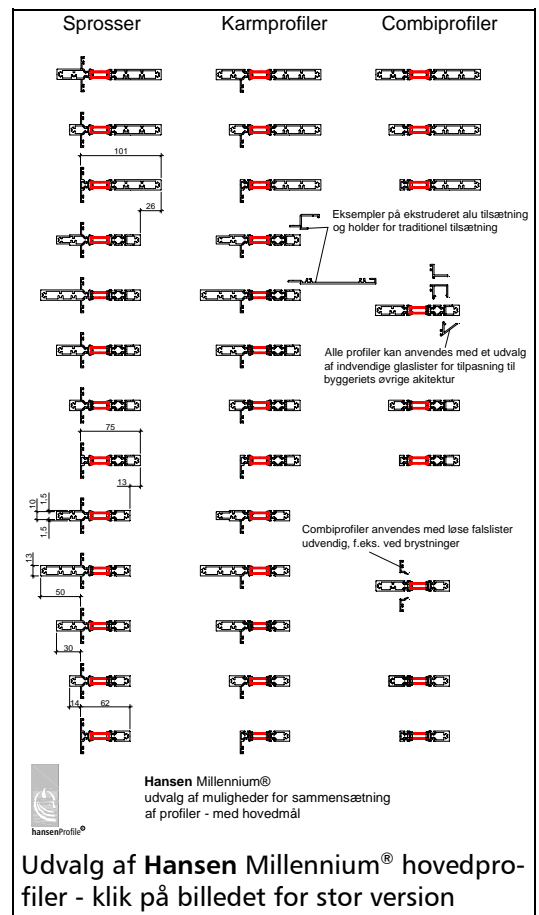

HansenProfile er system leverandør til facadeproducenter under HansenGroup - Nordeuropas største facadeentreprenør, herunder HSHansen og Glasalu i Danmark. Ligeledes føres systemerne af DFE i Viborg. Hjemmesiden: www.hansengroup.biz.

Hansen systemer inkluderer (klik på navnet for mere information): [Hansen Fasad®](#) - [Hansen CellGlazing®](#) - [Hansen Fenster®](#) - [Hansen Millennium®](#)

Hvis du vil have fjernet dit navn fra adresselisten, skal du [klikke her](#), og sende e-mailen. Hvis du vil tilmelde, har spørgsmål eller kommentarer kan du maile til info@hansenprofile.dk eller ringe på tlf. 9675 1100 (Søren Haubjerg Sørensen eller Ole Nørholm).