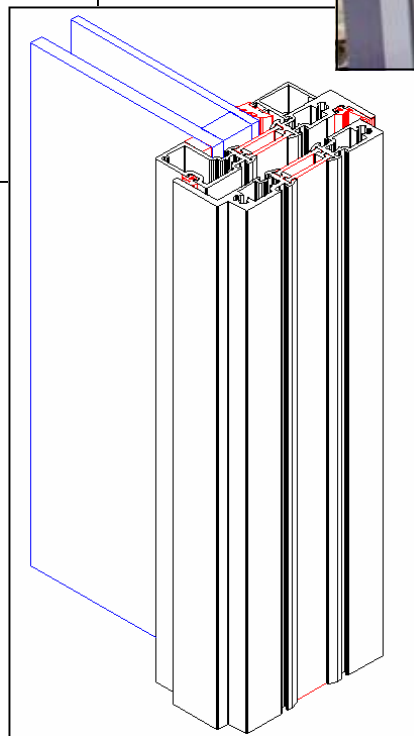

Det Digitale Byggeri

Tidligere spurgte vi hvilke tegneprogrammer I foretrak når det kom til 3D. Ikke overraskende var alle svarene næsten enslydende: Architectural Desktop.

Nu vil vi gerne vide hvad I konkret forestiller jer, vi kan hjælpe med når det digitale byggeri og 3D bygningsmodeller for alvor bliver taget i brug i 2007.

Send en mail til shs@hansenprofile.dk

HansenProfile er system leverandør til facadeproducenter under **HansenGroup** - Nordeuropas største facadeentreprenør, herunder **HSHansen** og **Gasalu** i Danmark. Ligeledes føres systemerne af **DFE** i Viborg. Hjemmesiden: www.hansengroup.biz

Hansen systemer inkluderer (klik på navnet for mere information): [Hansen Fasad®](#) - [Hansen CellGlazing®](#) - [Hansen Fenster®](#) - [Hansen Millennium®](#)

Hvis du vil have fjernet dit navn fra adresselisten, skal du [klikke her](#), og sende e-mailen. Hvis du vil tilmelde, har spørgsmål eller kommentarer kan du maile til info@hansenprofile.dk eller ringe på tlf. 9675 1100 (Søren Haubjerg Sørensen eller Ole Nørholm).