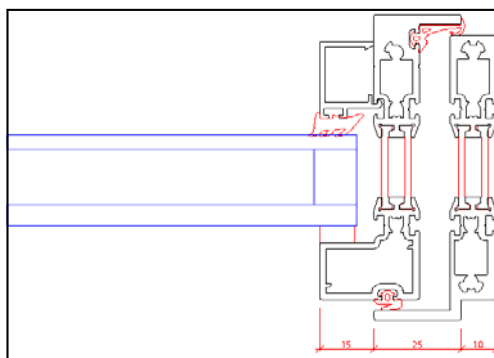

Udpluk af designmuligheder for **Hansen Millennium®** døre som de har været kendt indtil nu. Fælles for mulighederne har været en eller anden form for sprossering omkring låsekassen

Kendetegnende for **Hansen Millennium®** systemet er de meget slanke profiler og det elegante design