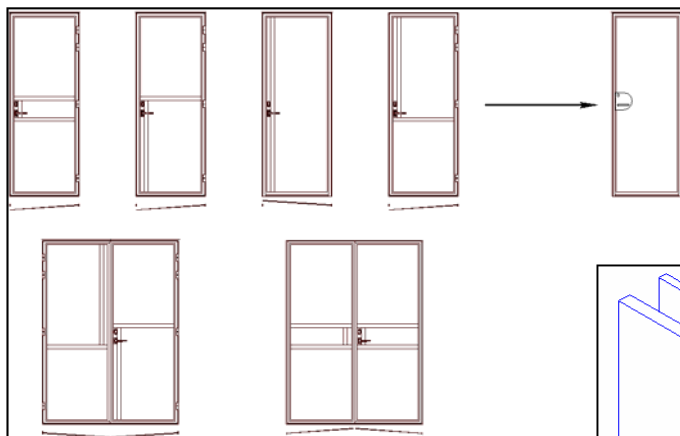

Send dette nyhedsbrev til en kollega.

DANMARKS SMUKKESTE ALUDØR?

I vores **Hansen Millennium®** system kan vi nu levere døre helt uden sprosser.

Tidligere har det været nødvendigt med f.eks. 2 sprosser vandret, et gennemgående profil lodret eller en kombination af disse for at få plads til en låsekasse - fælles for løsningerne var sprosser i glasfeltet.

De indiv. sprosser giver mulighed for at lege med designet, men det har længe været et ønske at lave dørene helt uden sprosser, på trods af de slanke profiler.

Ved hjælp af udskæringer i glasset og limning af glas har vi nu skabt den sprosseløse Millennium® dør.

Pladen kan være lakeret standard plade som vist nedenfor med messing greb og vrider eller speciel tilpasset efter det aktuelle projekt.

For yderligere information kontakt **HansenProfile**.

Enkelt dør uden sprossering - blot en udskæring i rude for låsekasse. Kan det gøres mere elegant?