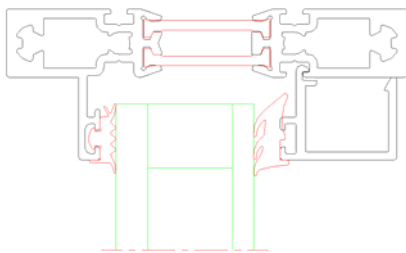

Den største betydning er først og fremmest en bedre og mere overskuelig udskrift for de læsere der gerne vil have nyhedsbrevet i trykt form inden det læses.

Indholdet vil stadig være nyheder om stort og småt indenfor facadebranchen, med hovedvægt på vore egne systemer og udvikling.

Ny forbedret webside

Koncernes fælles webside har gennemgået en større opdatering og giver nu en brugervenlig tilgang til:

- nyheder
- referencer
- brochurer
- kompetancer og
- kontaktinformation

for de enkelte selskaber i **HansenGroup**. Ligeledes findes et arkiv over Arkitekt Nyhedsbreve og artikler der er udgivet i forbindelse med disse.

Søgekriterier sikrer muligheden for at finde nøjagtig det projekt (reference) eller det produkt du søger efter.

...og skulle du alligevel mangle noget er du altid velkommen til at kontakte **HansenProfile**.

Den fælles webside hedder www.hansengroup.biz og der er hurtige links til de danske selskaber her nederst i Nyhedsbrevet.

Hansen Millennium® - systemet med verdens største udvalg af smalprofiler

Hansen Millennium® er kendt af de fleste arkitekter som et smalprofil system med en lille næse udvendig og firkantet glasliste indvendig – men dette er kun ét profil i et stort system, der nok har verdens største udvalg af smalprofiler.

Sådan opfattes **Hansen Millennium®** af de fleste:

Historie

Oprindeligt blev systemet udviklet som et alternativ til gamle støbejerns vinduer, og døbt **Hansen Antik®**. Det uisolerede system kom hurtigt i en isoleret udgave, der i første omgang var tiltænkt reno-

veringsager – og **Hansen Millennium®** var født.

Dybder, egenskaber og tilvalg

Der findes i dag langt over 50 forskellige karm og sprosseprofiler fra 62 mm og op til 131 mm i dybden.

Systemet indeholder både skjulte og synlige rammer i dreje/kip opluk eller skyde/kip døre.

En lang række tilsætningsprofiler kan tilbydes som integreret i karmprofiler eller monteret fra fabrik.

Den sidste prik over i'et kan være valget af den indvendige glasliste:

Eksempler på snit i **Hansen Millennium®**:

Karm:
421253
Glasliste:
424153
Dybde:
62 mm

Sprosse:
422313
Glasliste:
424163
Dybde:
105 mm

Den næste generation

Hansen Millennium® har længe fungeret som en fast bestanddel af **Hansen 3G** "konceptet" (3. generations elementer) der tilbyder præfabrikerede elementer til løsning af stort set alle problemer i såvel nybyggeri som renoveringer. Her er kodeordet: indeklima! Ingen støjgener, ingen overophedning, integreret og servicebar solafskærmning, lavere driftsbudgetter og mindre sygefravær m.m.

Mere information

Klik [her](#) for at få tilsendt AutoCAD tegning med en matrix over de mest benyttede **Hansen Millennium®** og **Hansen Antik®** profiler. Oversigten kan fås som PDF [her](#).

HansenProfile er et firma i **HansenGroup** (Nordeuropas førende facadeentreprenør), og systemleverandør til alle facadeproducenter i koncernen, herunder **HSHansen**, **Glasalu** og **DFE** i Danmark.

HSHansen: +45 9675 1100, mail: salg_hsh@hsh.dk, [webside](#).
Glasalu: +45 7513 0322, mail: glasalu@glasalu.dk, [webside](#).
DFE: +45 8750 9500, mail: mail@d-f-e.dk, [webside](#).

Klik her, for spørgsmål eller kommentarer til **HansenProfile**

Klik her, hvis du vil til- eller framelde dig nyhedsbrevet

Kontakter **HansenProfile**:

General Manager Ole Nørholm, ono@hansenprofile.dk
PR Chef Søren H. Sørensen, shs@hansenprofile.dk

HansenProfile ● Jernbanegade 15 ● DK-6940 Lem ● Tlf.: +45 9675 1100 ● Fax: +45 9675 1178
mail: info@hansenprofile.dk, [webside](#)

System info: **Hansen Fasad®** ● **Hansen CellGlazing®** ● **Hansen Fenster®** ● **Hansen Millennium®**